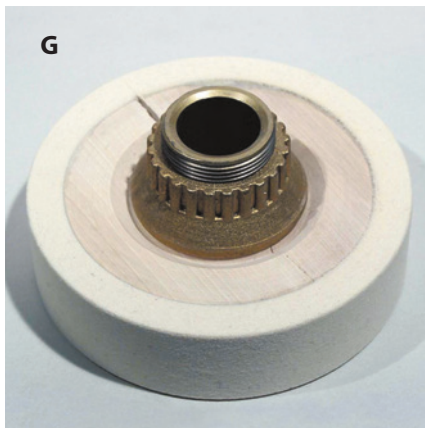

Gomma/Acciaio
Rubber/steel carding wheel
160x30

cod. RUOCAR

Spazzola Tela Militare

Military fabric buffing pad
250x100

cod. SPATELM250

161

Vetratacchi

Grinding wheel for heels
Foro/Hole: 30
P: Piccolo/Small 90x35
M: Medio/Medium 120x35
G: Grande/Large 140x35

cod. VET...

Vetrasuole

Grinding wheel for soles
Foro/Hole: 30
70: 90x70
100: 90x100

cod. VETS...

Spazzola Convergente

Converging brush 4x80

cod. SPACON