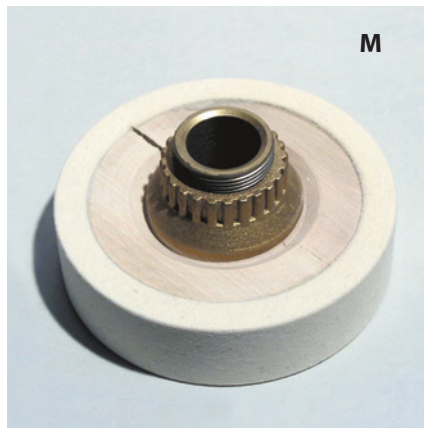

Gomma/Acciaio
Rubber/steel carding wheel
160x30

cod. RUOCAR

Spazzola Tela Militare

Military fabric buffing pad
250x100

cod. SPATELM250

161

Vetratacchi

Grinding wheel for heels
Foro/Hole: 30
P: Piccolo/Small 90x35
M: Medio/Medium 120x35
G: Grande/Large 140x35

cod. VET...

Vetrasuole

Grinding wheel for soles
Foro/Hole: 30
70: 90x70
100: 90x100

cod. VETS...

Spazzola Convergente

Converging brush 4x80

cod. SPACON