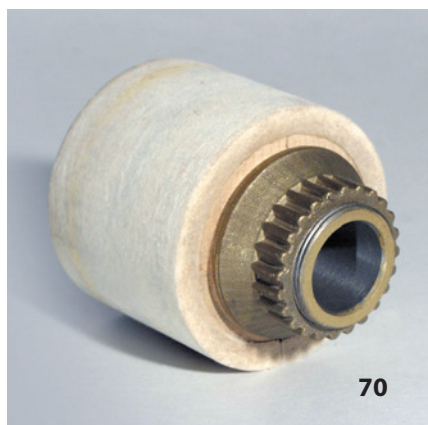

Gomma/Acciaio
Rubber/steel carding wheel
160x30

cod. RUOCAR

Spazzola Tela Militare

Military fabric buffing pad
250x100

cod. SPATELM250

161

Vetratacchi

Grinding wheel for heels
Foro/Hole: 30
P: Piccolo/Small 90x35
M: Medio/Medium 120x35
G: Grande/Large 140x35

cod. VET...

Vetrasuole

Grinding wheel for soles
Foro/Hole: 30
70: 90x70
100: 90x100

cod. VETS...

Spazzola Convergente

Converging brush 4x80

cod. SPACON