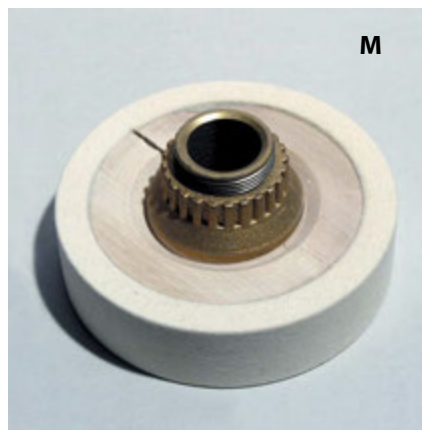

Gomma/Acciaio
Rubber/steel carding wheel
160x30

cod. RUOCAR

Spazzola Tela Militare

Military fabric buffing pad
250x100

cod. SPATELM250

Vetratacchi

Grinding wheel for heels
Foro/Hole: 30
P: Piccolo/Small 90x35
M: Medio/Medium 120x35
G: Grande/Large 140x35