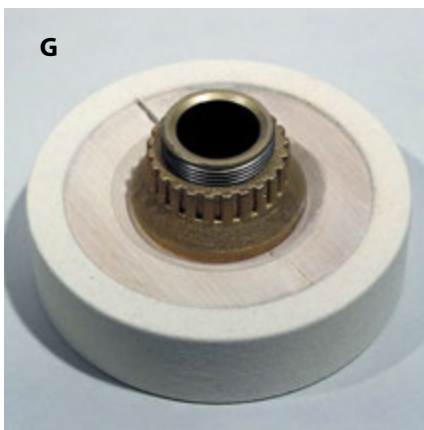

Gomma/Acciaio
Rubber/steel carding wheel
160x30

cod. RUOCAR

Spazzola Tela Militare

Military fabric buffing pad
250x100

cod. SPATELM250

Vetratacchi

Grinding wheel for heels
Foro/Hole: 30
P: Piccolo/Small 90x35
M: Medio/Medium 120x35
G: Grande/Large 140x35