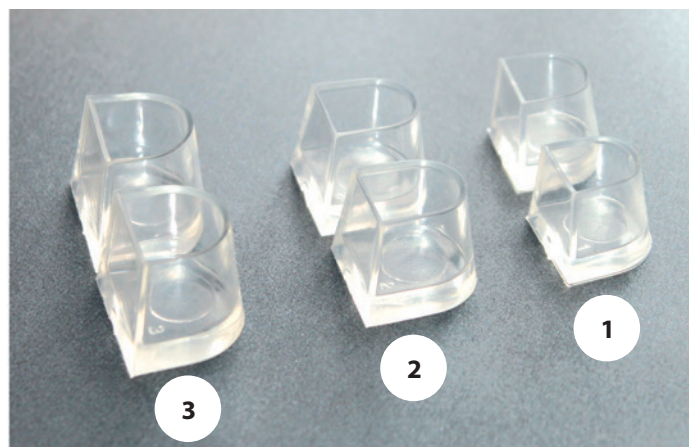

Transparent heel cop

Sizes: 1 2 3

1: mm 15X15

2: mm 16X18

3: mm 20X18

pa: 10

cod. CAPTAC

Tacchi-Heels Componenti-Components