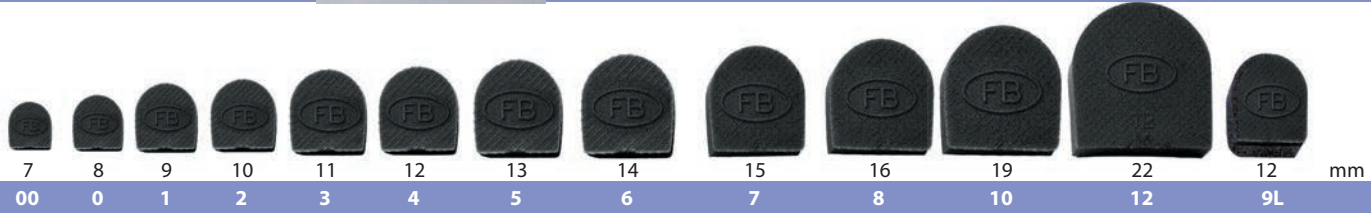

Tacchetti FB

Tacchetti con Chiodo FB

PU heels with nail "FB"

Sizes **00 0 1 2 3 4 5 6 7 8 10**

12 9L 11L 13L 19R T1 T2 T4

Colori Colours

Nero/Black Beige

pa 25

cod. TACFB...

7

8

9

10

11

12

13