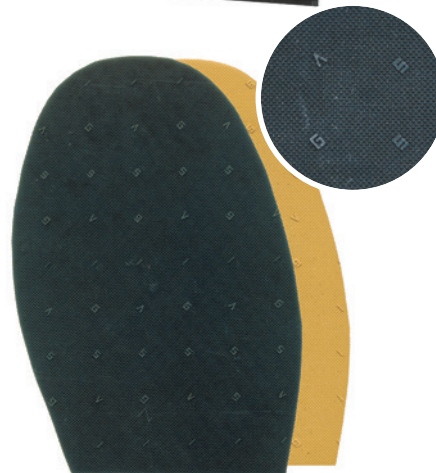

1/2 Suole Art. 301

Half soles art. 301
Cardato/Sanded
Sizes D U X

mm 1,8
Colori Colours
Nero/Black
T. Moro/D. Brown
Miele/Honey
Bianco/White - Caramel
Tabacco/Tobacco

cod. SVIG301...

mm 1,2 GOLD

Colori Colours
Nero/Black
T. Moro/D. Brown
Miele/Honey - Cuoio/Tan

cod. SVIG301G...

175

1/2 Suole MONTE ROSA

MONTE ROSA half soles
Art. 320
Cardato/Sanded
Colori Colours
Nero/Black
T. Moro/D. Brown
Caramel
Sizes 3 5
mm 3,5

cod. SVIG320...