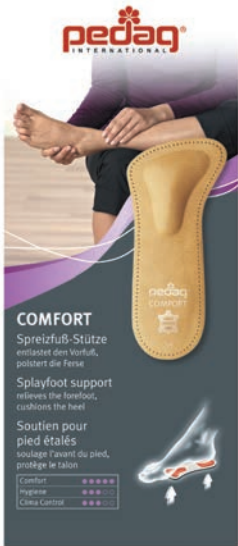

Supporto imbottito per il metatarso, in pelle. Dona sollievo al piede. Particolarmente adatto per le scarpe col tacco alto. *Cushioning pad for the forefoot. Natural leather.* Sizes 35-41

cod. PED121

FRATELLI
BARBIERI

pedag[®]
INTERNATIONAL

Solette-Insoles
pedag

Linea Comfort - Comfort Line

pedag COMFORT

Supporto per piede piatto, in pelle, con imbottitura per il tallone. Adatto per scarpe a tacco basso.
Comfortable support for flat feet. Natural leather
Sizes 36-46