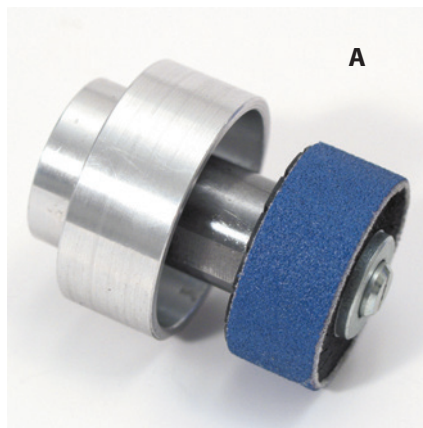

Setole-Bristles Utensili-Tools

Roller Bajo Fresa

Bajo cutter roller

A con Guida
With guide

cod. ROLFREG

B senza Guida
Without guide

cod. ROLFRE

Serie Lettere

Letter set

mm 5 6

cod. SERALF...

Serie Numeri

Number set

mm 5 6

cod. SERNUM...

Centimetro per Calzalai

Shoemaker tape measure

cod. CENCAL...

Misura Piedi

In plastica

Plastic foot measuring device

cod. MISPIE

Infilafile

Threader