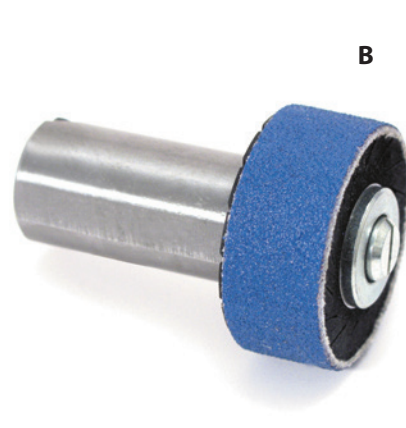

Setole-Bristles Utensili-Tools

Roller Bajo Fresa

Bajo cutter roller

A con Guida
With guide

cod. ROLFREG

B senza Guida
Without guide

cod. ROLFRE

Serie Lettere

Letter set

mm 5 6

cod. SERALF...

Serie Numeri

Number set

mm 5 6

cod. SERNUM...

Centimetro per Calzalai

Shoemaker tape measure

cod. CENCAL...

Misura Piedi

In plastica

Plastic foot measuring device

cod. MISPIE

Infilafile

Threader