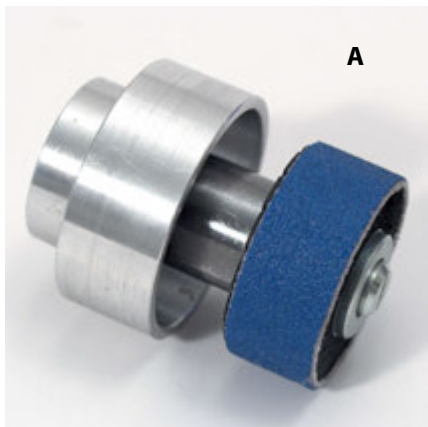

Setole-Bristles Utensili-Tools

Roller Bajo Fresa

Bajo cutter roller

A con Guida
With guide

cod. ROLFREG

B senza Guida
Without guide

cod. ROLFRE

Serie Lettere

Letter set

mm 5 6

cod. SERALF...

Serie Numeri

Number set

mm 5 6

cod. SERNUM...

143

Centimetro per Calzalai

Shoemaker tape measure

cod. CENCAL...

Misura Piedi

In plastica

Plastic foot measuring device

cod. MISPIE

Infilafilo