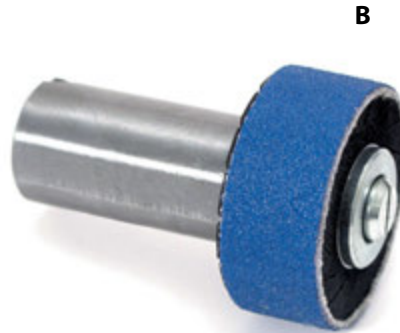

Setole-Bristles Utensili-Tools

Roller Bajo Fresa

Bajo cutter roller

A con Guida
With guide

cod. ROLFREG

B senza Guida
Without guide

cod. ROLFRE

Serie Lettere

Letter set

mm 5 6

cod. SERALF...

Serie Numeri

Number set

mm 5 6

cod. SERNUM...

143

Centimetro per Calzalai

Shoemaker tape measure

cod. CENCAL...

Misura Piedi

In plastica

Plastic foot measuring device

cod. MISPIE

Infilafilo