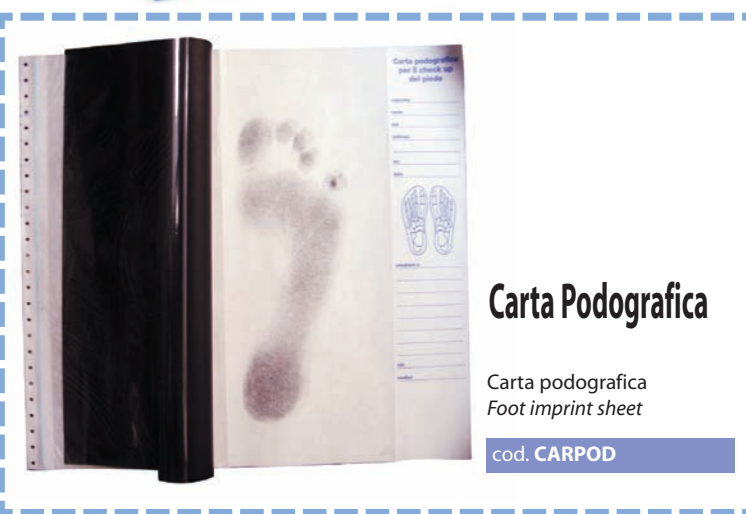

cod. PED131

Salvacalze Movi Antislip

In pelle, autoadesivi
Leather heel grips, self adhesive
pa 50

Colore Colour
Nero/Black

cod. MO 078N

Salvacalze Movi Antislip

In pelle, autoadesivi
Leather heel grips, self adhesive
pa 50

Colore Colour
Bianco/White

cod. MO 078

Alzatacchi Lattice

Da ricoprire
Latex foam heel cushions
Sizes 1-4

cod. ALZL

Carta Podografica

Carta podografica
Foot imprint sheet

cod. CARPOD