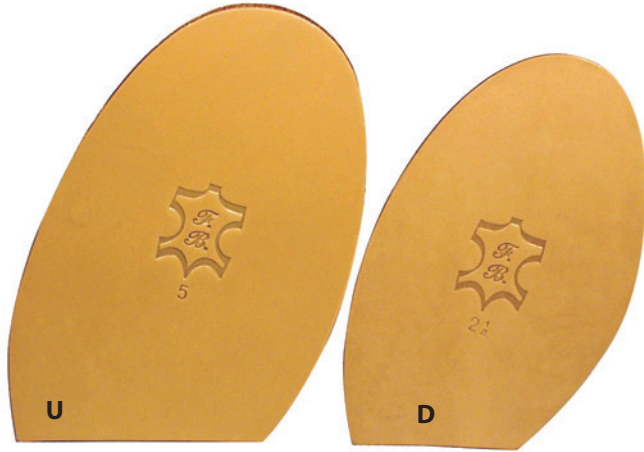

Mezze Suole-Half Soles Cuoio-Leather

Mezze Suole Cuoio FB

FB leather half soles

Spessori/Thickness:

D: 2,5 3 3,5 mm

U: 3 4 4,5 5 5,5 mm

cod. CUOMSFB...

Mezze Suole Cuoio MOVI

Movi leather half soles

Spessori/Thickness:

D: 3 mm

U: 3 5 mm

cod. CUOMOVMSU...

Mezze Suole Cuoio ROCCA

ROCCA leather half soles

Spessori/Thickness:

D: 3 3,5 mm

U: 3 4,5 5 5,5 mm

cod. CUOMSR...

Ritagli Suole

Leather sole scraps

cod. CUOPESUO

Ritagli Misti

Mixed leather scraps