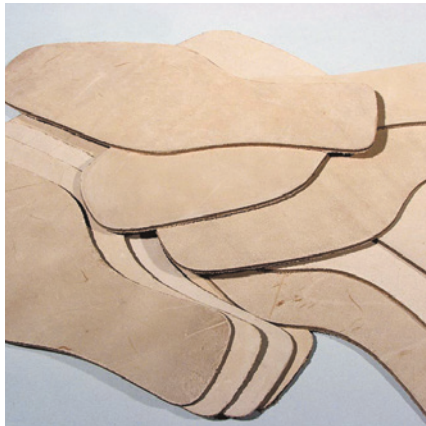

Movi leather half soles

Spessori/Thickness:

D: 3 mm

U: 3 5 mm

cod. CUOMOVMSU...

Mezze Suole Cuoio ROCCA

ROCCA leather half soles

Spessori/Thickness:

D: 3 3,5 mm

U: 3 4,5 5 5,5 mm

cod. CUOMSR...

Ritagli Suole

Leather sole scraps

cod. CUOPESUO

Ritagli Misti

Mixed leather scraps