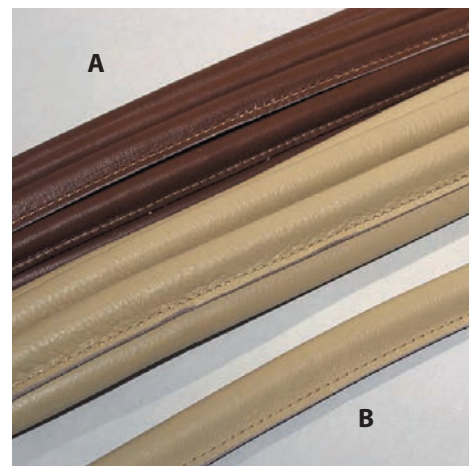

Manici-Handles Componenti-Components

Manici Piatti Pelle ASA

Tracolla in pelle a metro
Leather shoulder belt in
metres
mm 15 20 25 30 40
m 10

cod. MANASAP...

	MANASAP mm	MANBPXL						
		15	20	25	30	40	MANBP	MANBG
01 Bianco/White		•	•	•	•	•	•	•
02 Rosso/Red		•	•	•	•	•	•	•
03 Nero/Black		•	•	•	•	•	•	•
04 Beige		•	•	•	•	•	•	•
05 Marrone Chiaro/Light Brown		•	•	•	•	•	•	•
06 Blu/Blue		•	•	•	•	•	•	•
07 Marrone Scuro/Dark Brown		•	•	•	•	•	•	•
08 Oro/Gold		•	•	•	•	•	•	•
09 Argento/Silver		•	•	•	•	•	•	•
10 Marrone Medio/M. Brown		•	•	•	•	•	•	•
11 Testa di Moro/D. Brown		•	•	•	•	•	•	•
12 Beige Chiaro/Light Beige		•	•	•	•	•	•	•
13 Tabacco/Tobacco		•	•	•	•	•	•	•
14 Camel		•	•	•	•	•	•	•
15 Cognac		•	•	•	•	•	•	•
16 Bordeaux		•	•	•	•	•	•	•
27 Bronzo/Bronze		•	•	•	•	•	•	•
31 Grigio/Gray		•	•	•	•	•	•	•
32 Vernice Nera/Black Patent		•	•	•	•	•	•	•
33 Vernice Bianca/White Patent		•	•	•	•	•	•	•
50 LV			•				•	•

Manici Borsa Tondi in Pelle

Round leather handles for bags

cm 55

A Piccoli/Small – mm10 pa 1

cod. MANBP

B Grandi/Large – mm14 pa 1

cod. MANBG

cm 80

Piccoli XL/XL Small – mm8 pa 1

cod. MANBPXL