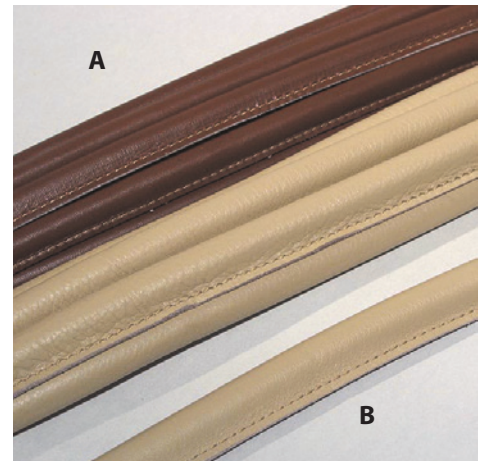

Manici-Handles Componenti-Components

Manici Piatti Pelle ASA

Tracolla in pelle a metro
Leather shoulder belt in
metres
mm 15 20 25 30 40
m 10

cod. MANASAP...

	MANASAP mm	MANASAP mm					MANBPXL		
		15	20	25	30	40	MANBP	MANBG	MANBPXL
01 Bianco/White		•	•	•	•	•	•	•	•
02 Rosso/Red		•	•	•	•		•	•	•
03 Nero/Black		•	•	•	•	•	•	•	•
04 Beige		•	•	•	•		•	•	•
05 Marrone Chiaro/Light Brown		•	•	•	•	•	•	•	•
06 Blu/Blue		•	•	•	•		•	•	•
07 Marrone Scuro/Dark Brown		•	•	•	•	•	•	•	•
08 Oro/Gold		•	•	•	•		•	•	•
09 Argento/Silver		•	•	•	•		•	•	•
10 Marrone Medio/M. Brown		•	•	•	•	•	•	•	•
11 Testa di Moro/D. Brown		•	•	•	•	•	•	•	•
12 Beige Chiaro/Light Beige		•	•	•	•		•	•	•
13 Tabacco/Tobacco		•	•	•	•		•	•	•
14 Camel		•	•	•	•		•	•	•
15 Cognac		•	•	•	•		•	•	•
16 Bordeaux		•	•	•	•		•	•	•
27 Bronzo/Bronze		•	•	•	•		•	•	•
31 Grigio/Gray		•	•	•	•		•	•	•
32 Vernice Nera/Black Patent		•	•	•	•		•	•	•
33 Vernice Bianca/White Patent		•	•	•	•		•	•	•
50 LV			•				•		•

Manici Borsa Tondi in Pelle

Round leather handles for bags

cm 55

A Piccoli/Small – mm10 pa 1

cod. MANBP

B Grandi/Large – mm14 pa 1

cod. MANBG

cm 80

Piccoli XL/XL Small – mm8 pa 1

cod. MANBPXL