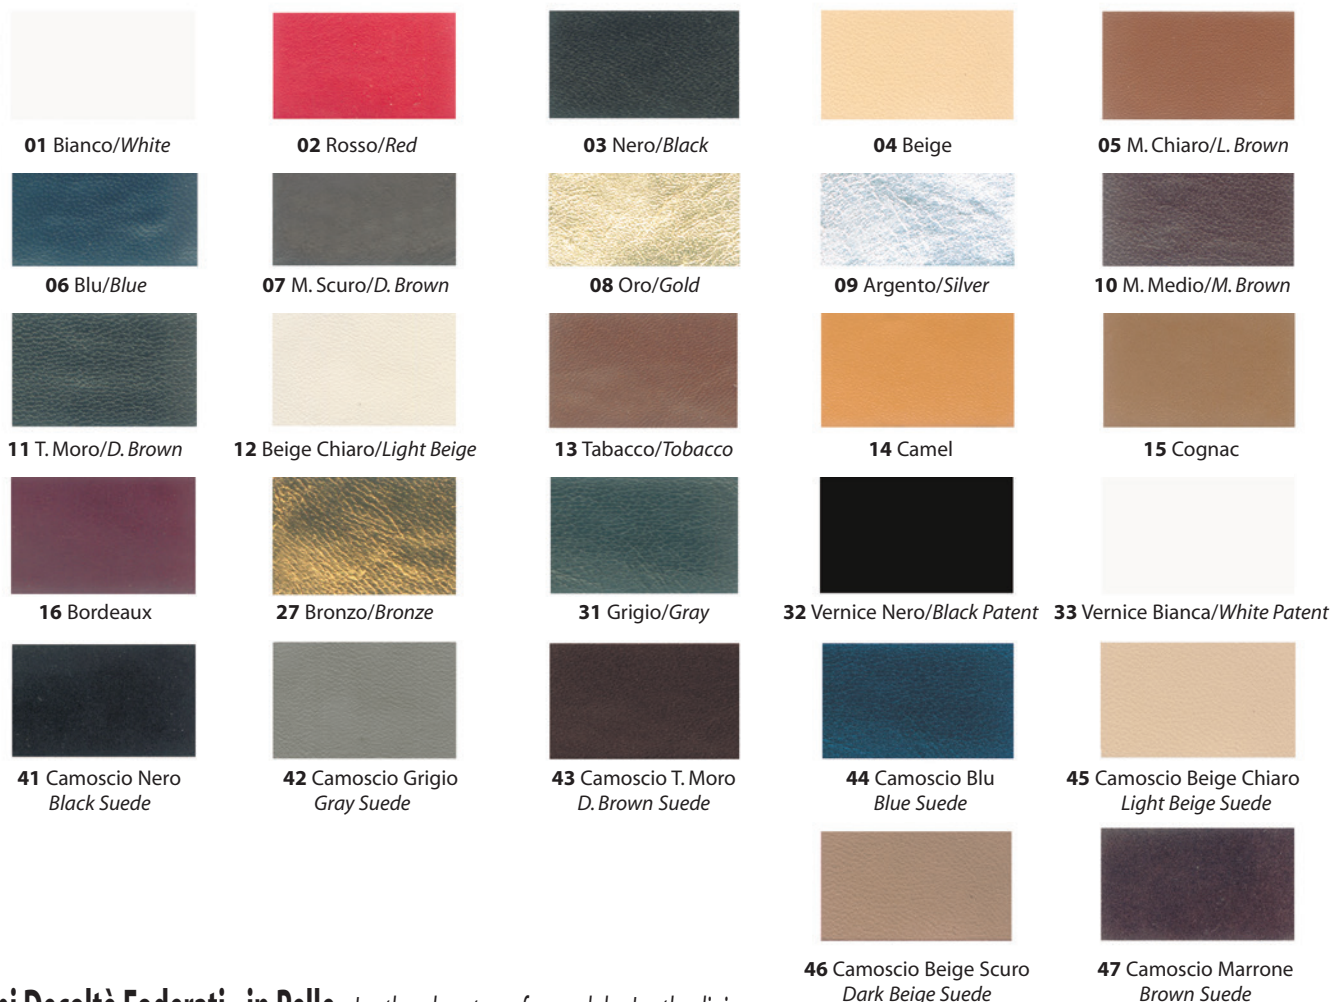

Manici-Handles Componenti-Components

Cinturini Decoltè Foderati - in Pelle *Leather shoestraps for sandals - Leather lining*