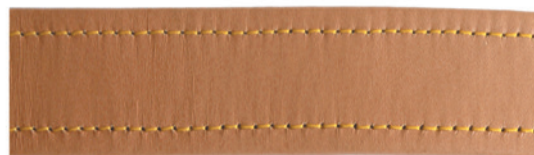

Manici-Handles Componenti-Components

Mignon A/31 pelle
Leather mignon A/31
Ø 4 mm
col. LV-50

cod. MIGA31

Nuovo colore 50-LV con impuntura gialla, diponibile nei seguenti articoli:
New color 50-LV with yellow stitching, available in the following items:

Manici piatti pelle ASA

Leather strap ASA
cm 2
col. LV-50

cod. MANASAP20

Manici borsa piatti

Leather strap
cm 2
col. LV-50

cod. MANBM2

Manici borsa tondi Grandi

Round leather handles
Large
col. LV-50

cod. MANBG

Manici borsa tondi Piccoli

Round leather handles
Small
col. LV-50

cod. MANBP

Manici Borsa

Sagomati in Pelle

Leather handles for handbags

Colori Colours

- Nero/Black
- Marrone Scuro/D. Brown
- Marrone Medio/M. Brown
- Cognac
- Marrone Chiaro/L. Brown
- Beige
- Blue
- Bordeaux

A Piccoli/Small

cod. MANSAG1

B Grandi/Big

cod. MANSAG2

Manici Borsa

a Stella in Pelle