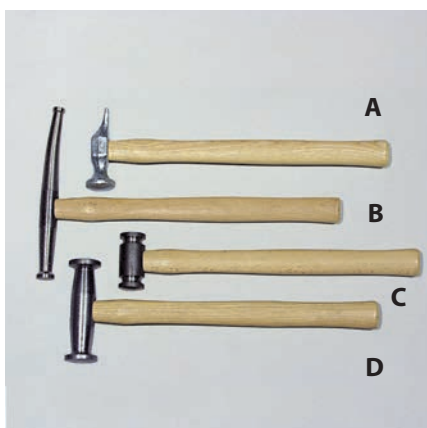

### Martelli Calzolaio

Shoemaker hammer  
Sizes 0 - 1 - 2

cod. UTEMAR236...

### B Levachiodi art. 310

*Heavy tack lifter*

cod. UTELEVCHM

146

**A** Martello con Penna art. 264  
*Bending hammer with beak*  
cod. UTEMAR264

**B** Martello per Tacchi art. 266  
*Wooden heel hammer*  
cod. UTEMAR266

**C** Martello a due Teste art. 260  
*Two-heads bending hammer*  
cod. UTEMAR260

**D** Martello per Orlatrici art. 262  
*Hemming hammer*  
cod. UTEMAR262

### Martelli Calzolaio Cromati

Shoemaker hammer  
Nickel-plated  
Sizes 0 - 1 - 2

cod. UTEMAR236C...