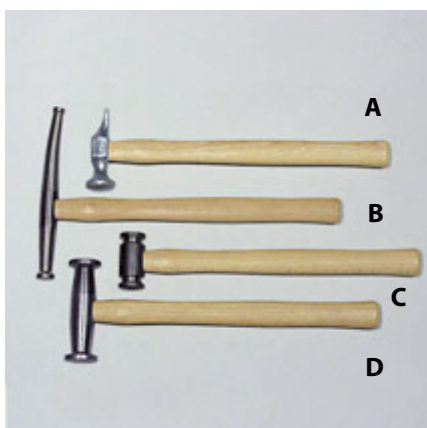

### Martelli Calzolaio

*Shoemaker hammer*  
Sizes 0 - 1 - 2

cod. UTEMAR236...

**A** Martello con Penna art. 264  
*Bending hammer with beak*

cod. UTEMAR264

**B** Martello per Tacchi art. 266  
*Wooden heel hammer*

cod. UTEMAR266

**C** Martello a due Teste art. 260  
*Two-heads bending hammer*

cod. UTEMAR260

**D** Martello per Orlatrici art. 262  
*Hemming hammer*

cod. UTEMAR262

### Martelli Calzolaio Cromati

*Shoemaker hammer*  
*Nickel-plated*  
Sizes 0 - 1 - 2

cod. UTEMAR236C...