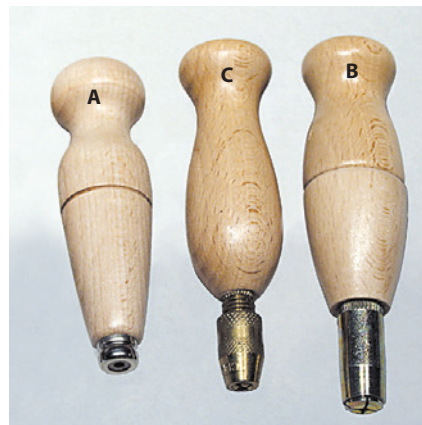

H

H Lesina ad Ago

Needle awl
Art. 328LR 200

cod. AG328LR200

Fustella per pinza Tedesca

Dies for german punch

Sizes 1,5 2 2,5 3 3,5 4 4,5 5

cod. FUSPIN370...

Attrezzo per la sostituzione
Safety die-changer

cod. PINSRTAT

154

Lesine Awles

Manici Lesine Legno

Wooden handles for awl

A Comuni/Standard

cod. MANCOM