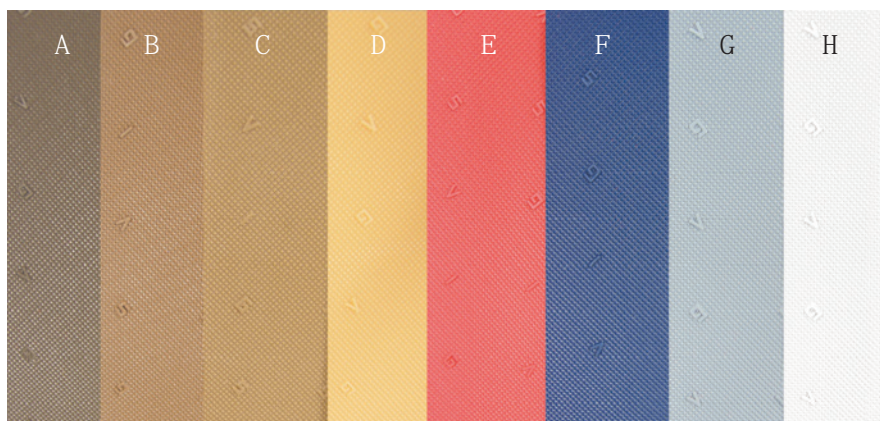

Colore Colour

E Rosso/Red

mm 1,2

cod. SVIGL301...R

F Blu/Blue

G Grigio/Gray

mm 1,2

cod. SVIGL301...GR

H Bianco/White

mm 1,8 6

cod. SVIGL301...BI

169

Art. 251 Moonlight

Mescola TREKKING

Trekking compound

Colori Colours:

Nero/Black

T. Moro/D. Brown

Caramel

mm 4 6

cod. SVIGL251...