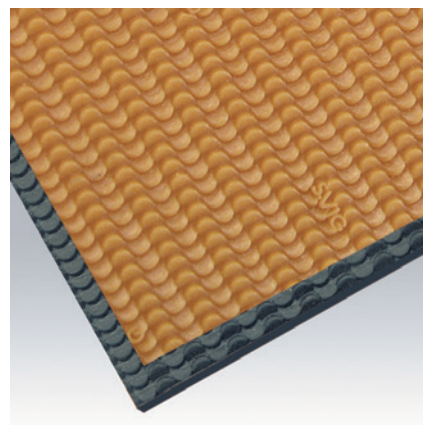

Art. 305 Sound

Mescola TREKKING

Trekking compound

Colori Colours: Nero/Black

T. Moro/D. Brown

Miele/Honey - Caramel

Bianco/White

mm 3 4 6

cod. SVIGL305...

DUPLESOFT

Colori Colours

Nero/Black

T. Moro/D. Brown

mm 6

cod. SVIGL305DS6