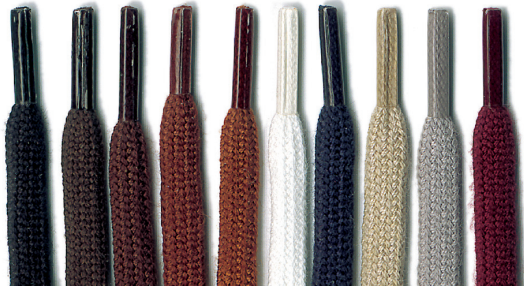

Lacci-Shoe Laces

MOVÌ

201 Piattino - Flat thin

Colori Colours	01	02	03	04	05	10	11	12	23	26
60	●	●	●	●	●	●	●	●	●	●
75	●	●	●	●	●	●	●	●	●	●
90	●	●	●	●	●	●	●	●	●	●
120	●	●	●	●	●	●	●	●		
cm.