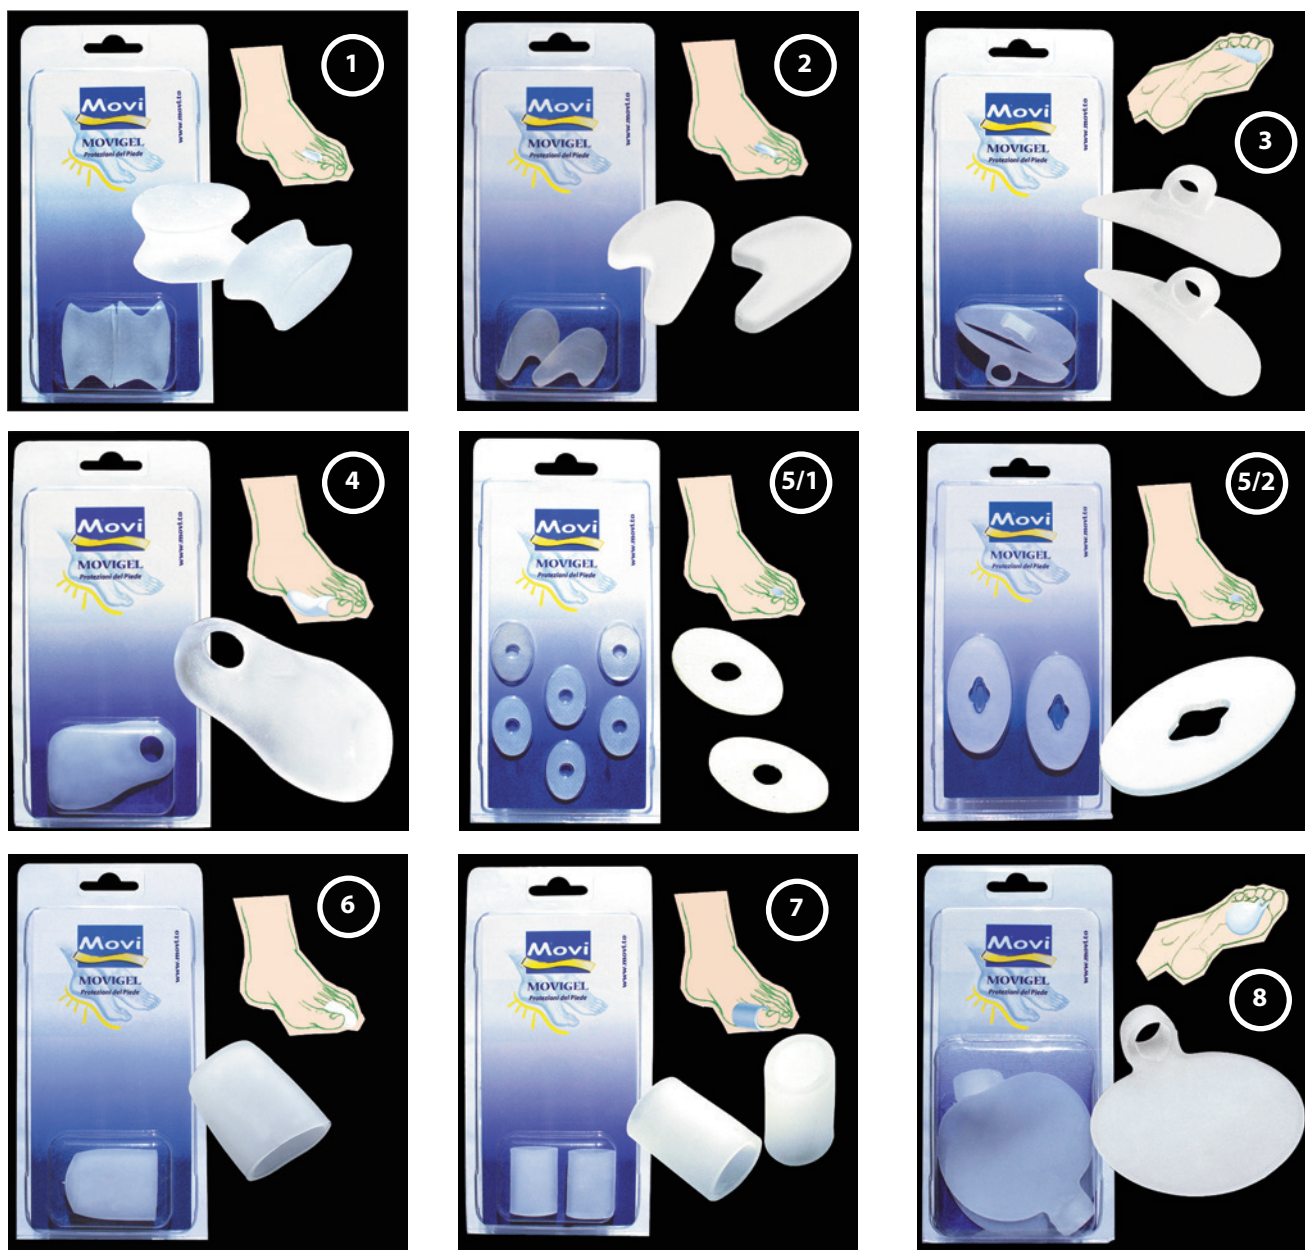

Movigel

Protezioni del piede in Gel Polimero, combinato con olio minerale. Il Gel Polimero è atossico e anallergico e può stare a contatto con la pelle. Dona un sollievo immediato nei punti di attrito delle scarpe, alleviando la pressione e la frizione delle sporgenze ossee. E' indeformabile ed elastico. Rilascia impercettibilmente olio minerale che ammorbidisce le callosità.

Foot protections made of Polymer Gel combined with a mineral oil. Polymer Gel is atoxic and anallergic, and can be used in contact with the skin. It gives immediate relief where shoes rub, relieving pressure and friction on bony protuberances. It is elastic and returns to its original shape even after repeated pressures. The almost imperceptible oil softens the callosity.

1 - Divaricatore

Toe Separator
Sizes S/M/L
pz 2

cod. MO 001

2 - Infradito

Toe Spreader
Sizes S/M/L
pz 2

cod. MO 002

3 - Cuscino Dita a Martello

Hammer Toes Cushion
Sizes S/L
pa 1

cod. MO 003

4 - Protezione Alluce Valgo

Protective Shield
Sizes Uni
pz 1

cod. MO 004

5/1 - Paracalli Ovali

Oval Corn-Pad
Sizes Small
pz 6

cod. MO 005/1

5/2 - Paracalli Ovali

Oval Corn-Pad
Sizes Large
pz 2

cod. MO 005/2

6 - Cappuccio Dita

Toe Cap
Sizes S/M/L
pz 1

cod. MO 006

7 - Fascetta Dita

Toe Strip
Sizes S/M/L
pz 2

cod. MO 007

8 - Cuscino Metatarso

Metatarsal Cushion
Sizes S/L
pz 1

cod. MO 008