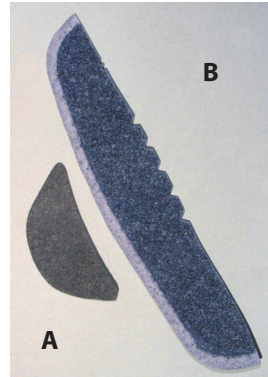

Contrafforti-Counters Componenti-Components

Contrafforti Cuio

Leather heel counters

A Uomo/Man

cod. CONU

B Donna/Lady

cod. COND

Contrafforti

A Punta sintetiche Donna
Felt toe caps - lady

cod. PUNSD

B Contrafforti sintetici Donna
Felt heel counters - lady

cod. CONSD

Sughero Agglomerato

Lastre/Sheets

cm 100x50

mm 5 -10

A Punte Cuio Uomo
Leather caps - man

cod. PUNCU

B Punte Cuio Donna
Leather caps - lady

cod. PUNCD

Strisce Cuio

Lunghezze assortite
cm 105/135

Leather belts - assorted
lengths cm 105/135

mm 10 15 20 25 30 35
40 50 60