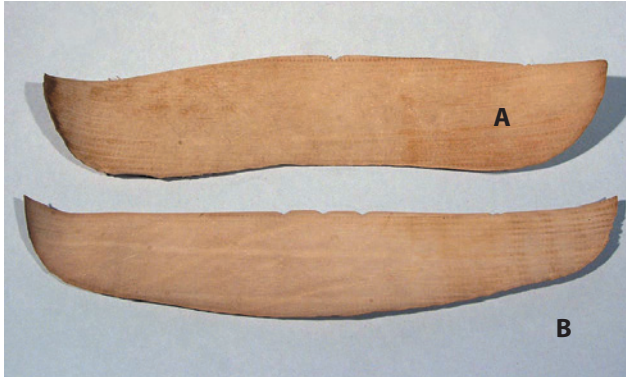

Contrafforti-Counters Componenti-Components

Contrafforti Cuio

Leather heel counters

A Uomo/Man

cod. CONU

B Donna/Lady

cod. COND

Contrafforti

A Punta sintetiche Donna
Felt toe caps - lady

cod. PUNSD

B Contrafforti sintetici Donna
Felt heel counters - lady

cod. CONSD

Sughero Agglomerato

Lastre/Sheets

cm 100x50

mm 5 -10

A Punte Cuio Uomo
Leather caps - man

cod. PUNCU

B Punte Cuio Donna
Leather caps - lady

cod. PUNCD

Strisce Cuio

Lunghezze assortite
cm 105/135

Leather belts - assorted
lengths cm 105/135

mm 10 15 20 25 30 35
40 50 60