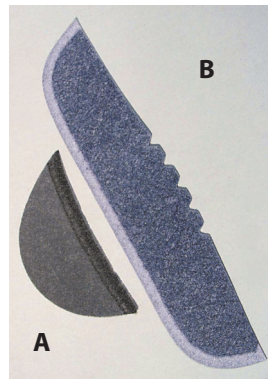

Sughero Agglomerato

Lastre/Sheets

cm 100x50

mm 5 -10

cod. SUGHA...