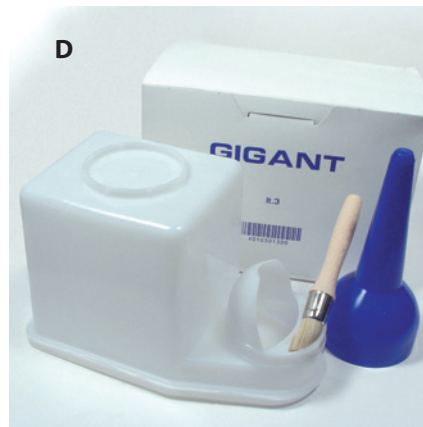

Contenitori Colla-Glue Containers Utensili-Tools

Contenitore Colla

Con Pennello
Glue container with brush

A Minor | 0,4
cod. CONMINOR

B Medium | 0,9
cod. CONMEDIUM

C Major | 1,5
cod. CONMAJOR

D Gigant | 3,0
cod. CONGIGANT

Spugne Marine

Marine sponges

Sizes **7**

cod. SPUMA

Spalmacolla

A Spalmacolla a Pompetta
Pump spreader for glue

cod. SPACOL

B Pennello di Ricambio
Spare brush