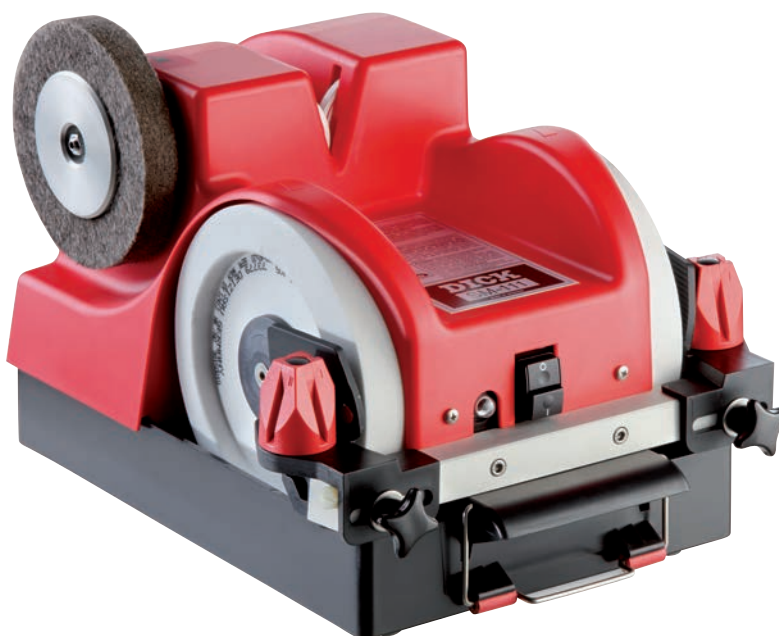

Compressori-Compressors Macchine-Machines

Compressore

Compressor
MGF SIL-EOL 9/30
Silenzioso/Silent
V220/50
l: 9
l/min: 30
bar: 8
kg: 19

cod. **COMMGF**

TECNICA 110

Graffatrice manuale

Manual Stapler
mm **5 8 10**

cod. **PIST110**

Punti
Staples
mm **5 8 10**

cod. **PISTPUN10...**

Traditionsmarke der Profis

DICK SM-111

Affiltrice Professionale
Professional sharpening
machine
cm 45x30 h 29,5
kg 15

cod. **DICKSM111**

198