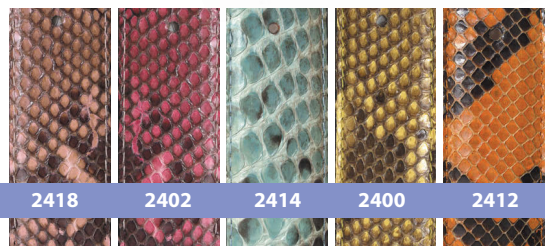

408

409

412

413

422 Grigio/Gray

416 Blu/Blue

428 Nero/Black

Pitone 40

Cintura in pitone
Real Python belt
mm 40

cod. CINRET40

Pitone 25

Cintura in pitone
Real Python belt
mm 25

cod. CINRET25

2418

2402

2414