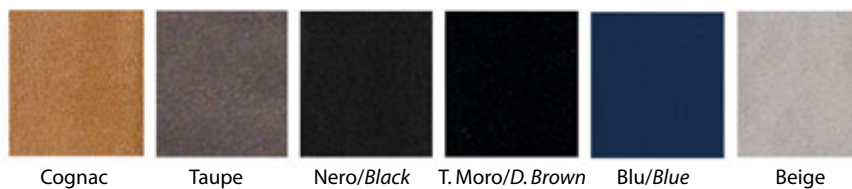

Cinture-Belts MADE IN ITALY Accessori-Accessories

Alce

Cintura in morbido vitello stampato **Alce**

Moose - printed soft leather belt

mm 35

cod. CIN51435

Camoscio 35

Cintura in pelle scamosciata **Suede leather belt**

mm 35

cod. CIN900935

Camoscio 40

Cintura in pelle scamosciata **Suede leather belt**

mm 40

cod. CIN57040