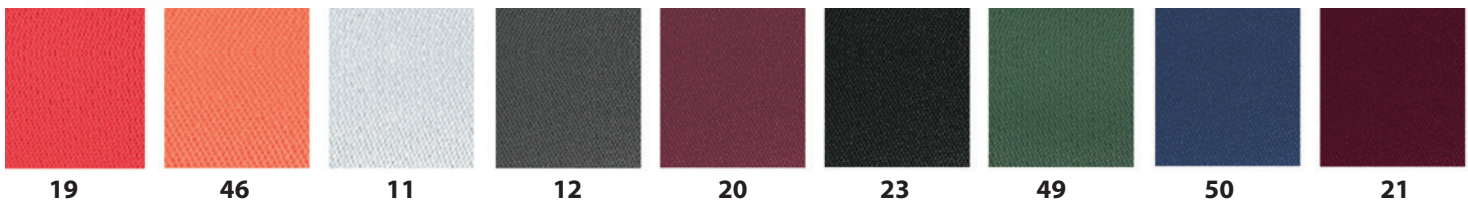

Bretelle a righe

Striped suspenders

Colori Colours
942 Beige
912 Grigio/Grey
929 Jeans
956 Verde/Green
mm 36

cod. BREE64C...