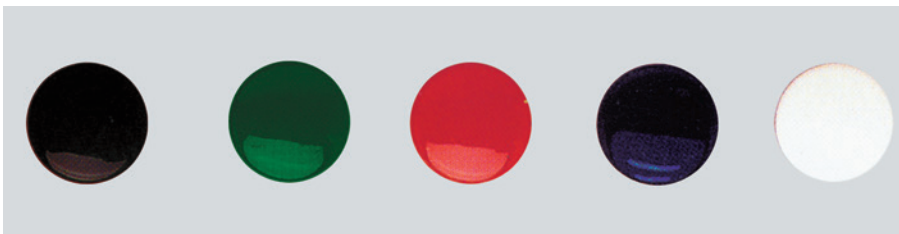

F: Ferro Iron

cod. **BOTBCF...**

O: Ottone Brass

cod. **BOTBCO...**

Bottoni a Pressione Snap Fasteners

Finiture Standard Standard finish

- **Nichel** Nickel finish
- **Bronzato** Bronze finish
- **Ottonato** Brass finish
- **Ottone Vecchio (GAV)** Old Brass finish

Colori Disponibili

99

- Colours available
Solo per Only for:
- FFF/T - FFF/U**
 - FFO/T - FFO/U**
 - **Nero/Black**
 - **Verde/Green**
 - **Rosso/Red**
 - **Blu/Blue**
 - **Bianco/White**
 - **Rosa/Pink**
 - **Grigio/Gray**
 - **Giallo/Yellow**
 - **Azzurro/Sky Blue**
 - **Marrone/Brown**