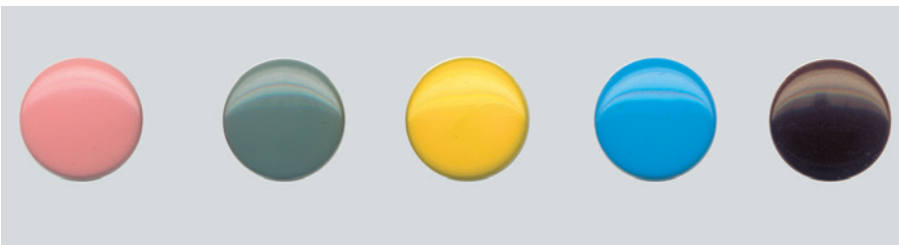

F: Ferro Iron

cod. **BOTBCF...**

O: Ottone Brass

cod. **BOTBCO...**

Bottoni a Pressione Snap Fasteners

Finiture Standard Standard finish

- **Nichel** Nickel finish
- **Bronzato** Bronze finish
- **Ottonato** Brass finish
- **Ottone Vecchio (GAV)** Old Brass finish

Colori Disponibili

99

- Colours available
Solo per Only for:
- FFF/T - FFF/U**
 - FFO/T - FFO/U**
 - **Nero/Black**
 - **Verde/Green**
 - **Rosso/Red**
 - **Blu/Blue**
 - **Bianco/White**
 - **Rosa/Pink**
 - **Grigio/Gray**
 - **Giallo/Yellow**
 - **Azzurro/Sky Blue**
 - **Marrone/Brown**