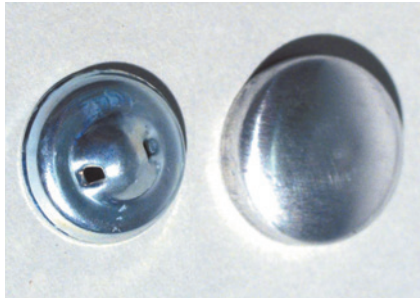

Bottoni-Fasteners Componenti-Components

Anime Bombè

per bottoni - Alluminio
Aluminium cores for buttons
Ø mm. 10 12 14 16 18 20
22 24 28 32

cod. ABB...

Anime Gambo Filo

per bottoni - Alluminio

Alluminium cores with
shank for buttons
Ø mm 10 12 14 16 18
20 22 24 28 32 40

cod. ABGF...

Bottoni a Pressione Snap Fasteners

Alfa A 2/17 mm

F : Ferro Iron

cod. BOTA217F

O: Ottone Brass

cod. BOTA217O

Finiture Standard

Standard finish

- Ottonato Brass finish
- Nichel Nickel finish
- OV Ottone Vecchio GAV (Bronzato) Old brass finish (Light bronze)
- B Bronzo Scuro (Rame Vecchio) Bronze finish (Dark bronze)

98

Bottoni a Pressione Snap Fasteners