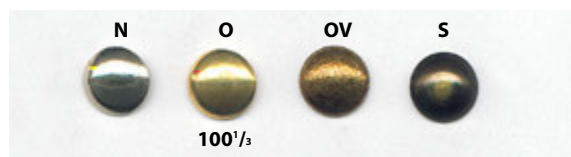

Borchie-Upholstery Nails Componenti-Components

Le più vendute *The best seller*

cod. BOR 3/0 20 1/3 90 1/3

Ø 5 6,5 9

cod. BOR 100 1/3

Ø 9,5

cod. BOR S 130 1/3

Ø 11

Sfumate *Vanished*

cod. BOR1509 1507 1505 1504 1503 1501 1500

Ø 12 14 16 18 20 22 24

Sfaccettate *Hammered*

cod. BOR M 1611 MA 1611 548 W 547 W 546 W 506 U 90 R.S.

Ø 10,50 10,75 12 14 15,5 14 9

Nido d'ape *Bee's nest*

Finiture *Finish:*

- N Nikel/Nickel
- O Ottonato/Brass
- B Bronzato/Bronze
- S Sfumato/Vanished
- OV Ottone vecchio/Old brass
- RV Rame vecchio/Old copper
- NE Nero/Black
- M Marrone/Brown

Sfaccettate/Hammered