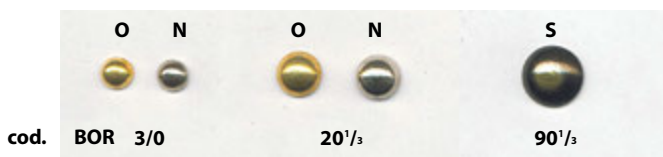

Borchie-Upholstery Nails Componenti-Components

Le più vendute *The best seller*

cod. BOR 3/0 20 1/3 90 1/3

Ø 5 6,5 9

cod. BOR 100 1/3

Ø 9,5

cod. BOR S 130 1/3

Ø 11

Sfumate *Vanished*

cod. BOR1509 1507 1505 1504 1503 1501 1500

Ø 12 14 16 18 20 22 24

Sfaccettate *Hammered*

cod. BOR M 1611 MA 1611 548 W 547 W 546 W 506 U 90 R.S.

Ø 10,50 10,75 12 14 15,5 14 9

Nido d'ape *Bee's nest*

Finiture *Finish:*

- N Nikel/Nickel
- O Ottonato/Brass
- B Bronzato/Bronze
- S Sfumato/Vanished
- OV Ottone vecchio/Old brass
- RV Rame vecchio/Old copper
- NE Nero/Black
- M Marrone/Brown

Sfaccettate/Hammered