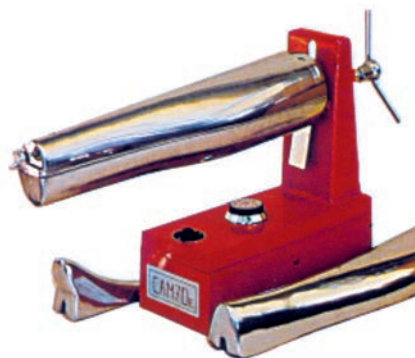

Sizes
34/37
38/40
41/45

cod. ALLORTO

Allargastivali CAM 70

Per allargare il gambale dello stivale, il polpaccio, o il collo del piede.
Dotata di alzacollo.

CAM 70 Boot Stretcher
To stretch the bootleg where it is tight. With instep raiser
kg 5,5 cm 16x63x25

cod. ALL70

Sopragambale Donna
per stivali larghi.

Bootleg insert for ladies' wide boots

cod. ALLS0PRD

Allargastivali CAM 70 Elettrica

V 220 con termostato; per allargare rapidamente il gambale dello stivale, il polpaccio o il collo del piede.
Dotata di alzacollo e sopragambale donna.